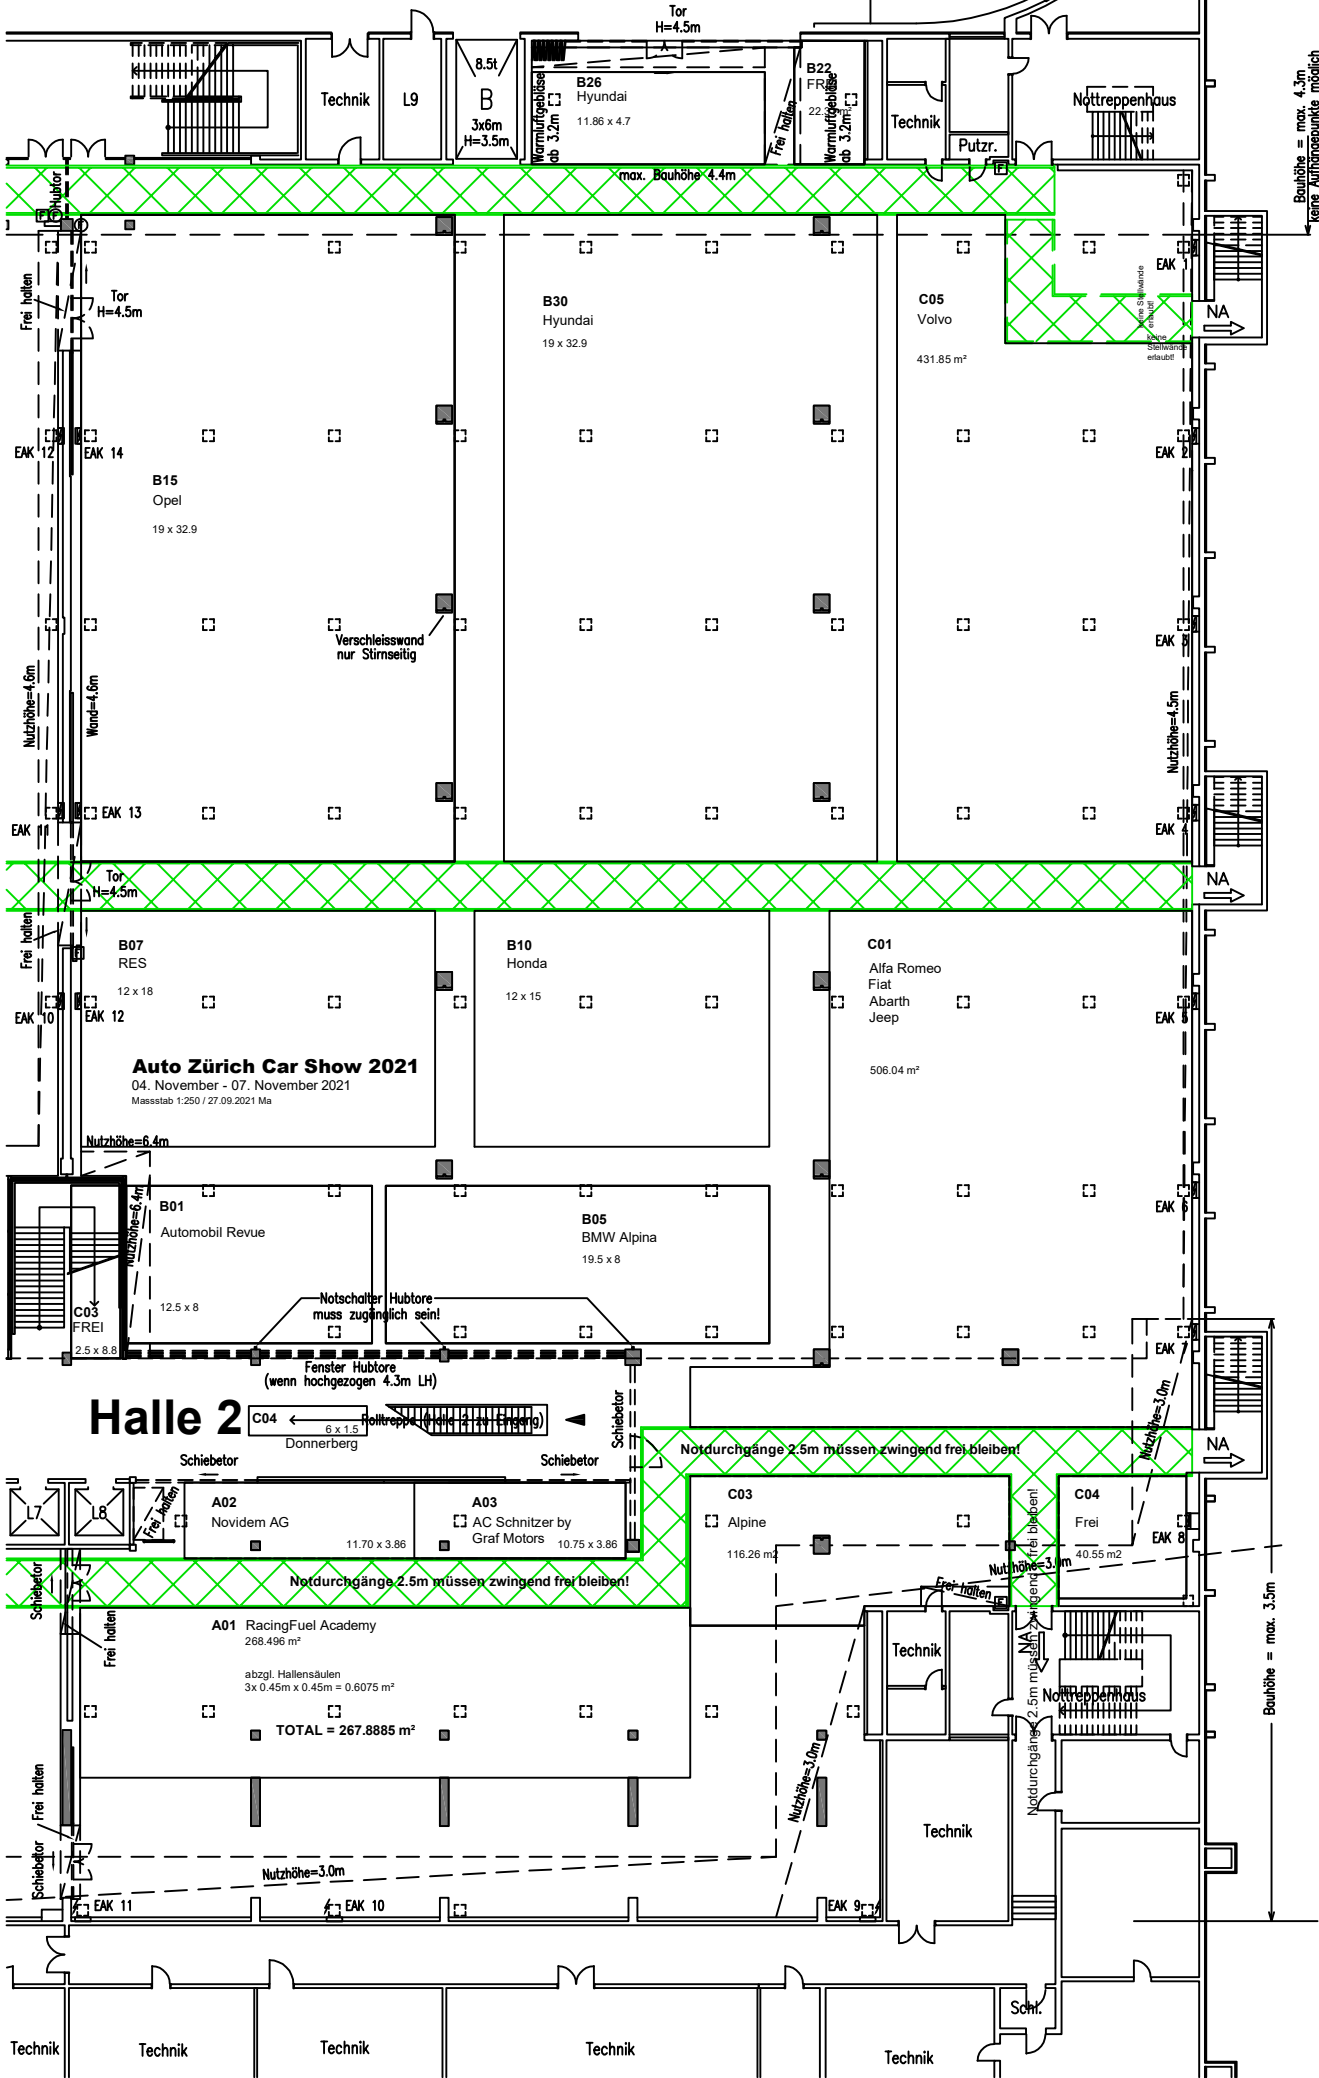

Anlieferungszone

Halle 2

Auto Zürich Car Show 2021
04. November - 07. November 2021
Massstab 1:250 / 27.09.2021 Ma

A01 RacingFuel Academy
268.496 m²
abzgl. Hallensäulen
3x 0.45m x 0.45m = 0.6075 m²
TOTAL = 267.8885 m²

Notdurchgänge 2.5m müssen zwingend frei bleiben!

Notdurchgänge 2.5m müssen zwingend frei bleiben!

Bauhöhe = max. 3.5m